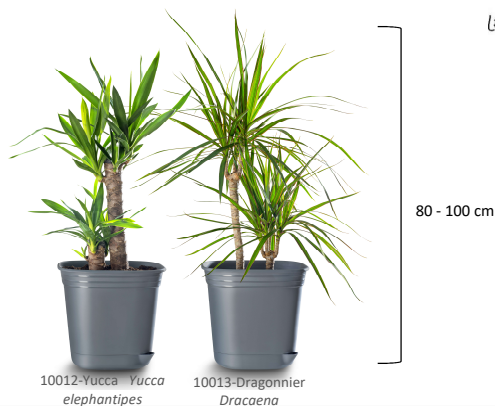

Plante en pot Elizia 10L ref : 10012 et 10013

Description produit

CEP propose 2 modèles de plantes, parfaites pour agrémenter vos bureaux, open-spaces, espaces de pause et halls d'accueil, ou tout simplement pour la maison. Ces plantes sont sélectionnées pour leur robustesse et leur facilité d'entretien.

Le pot gris 10 L est équipé d'une soucoupe avec réserve d'eau qui permet l'arrosage par le bas, la visualisation rapide du niveau d'eau et l'élimination du surplus d'eau par le bec.

Pot en plastique 94% recyclé et 100 % recyclable, fabriqué en France.

Provenance des plantes : Belgique.

Hauteur pot + plante : 80-100 cm.

Dimensions du pot : 26,4 x 26,4 x 23,7 cm.

Malin, la plante est livrée rempotée!

Livraison en drop France métropolitaine avec emballage résistant prévu à cet effet.