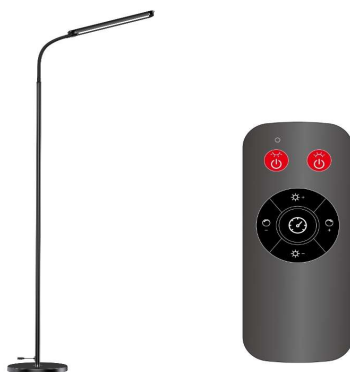

LED light by **cep**
Lampadaire LED de bureau
Ref. Cled-3918F STELLAR

Description produit

Lampadaire LED pour le bureau ou la maison.
 N'encombre pas le bureau.
 Technologie permettant un éclairage extra large.
 La partie flexible du bras permet un réglage précis de l'angle d'éclairage. **Eclairage sur le dessus de la tête pour créer une lumière d'ambiance.**
 Puissance 24W.
 Tension 24V-1A.
 Matériau aluminium/acier/ABS. 100% recyclables.
 Température de couleur 3000K/5500k.
 Luminosité 1600lm.
 Type de LED SMD/2835.
 IRC >95. Durée de vie des LED : 50 000 heures.
 Interrupteur télécommandé.
 Variateur d'intensité et de couleur.
 Pratique ; la télécommande s'aimante sur le corps de la lampe.
 Dimensions : Hauteur : 135 cm. Base : DN : 20 cm. Tête : Lg : 35 cm
 Coloris : noir.
 COO : Chine. Alimentation : 230V câble électrique standard. Pile CR 2032 pour la télécommande incluse.

Modèles disponibles

Ref.	Code Cep	Gencod pièce	Gencod carton	Gencod surcarton	Gencod palette
Cled-3918F Stellar	2039180011	3462159021218	3462159021218	3462159021225	3462159021232

Nomenclature douanière

94052140