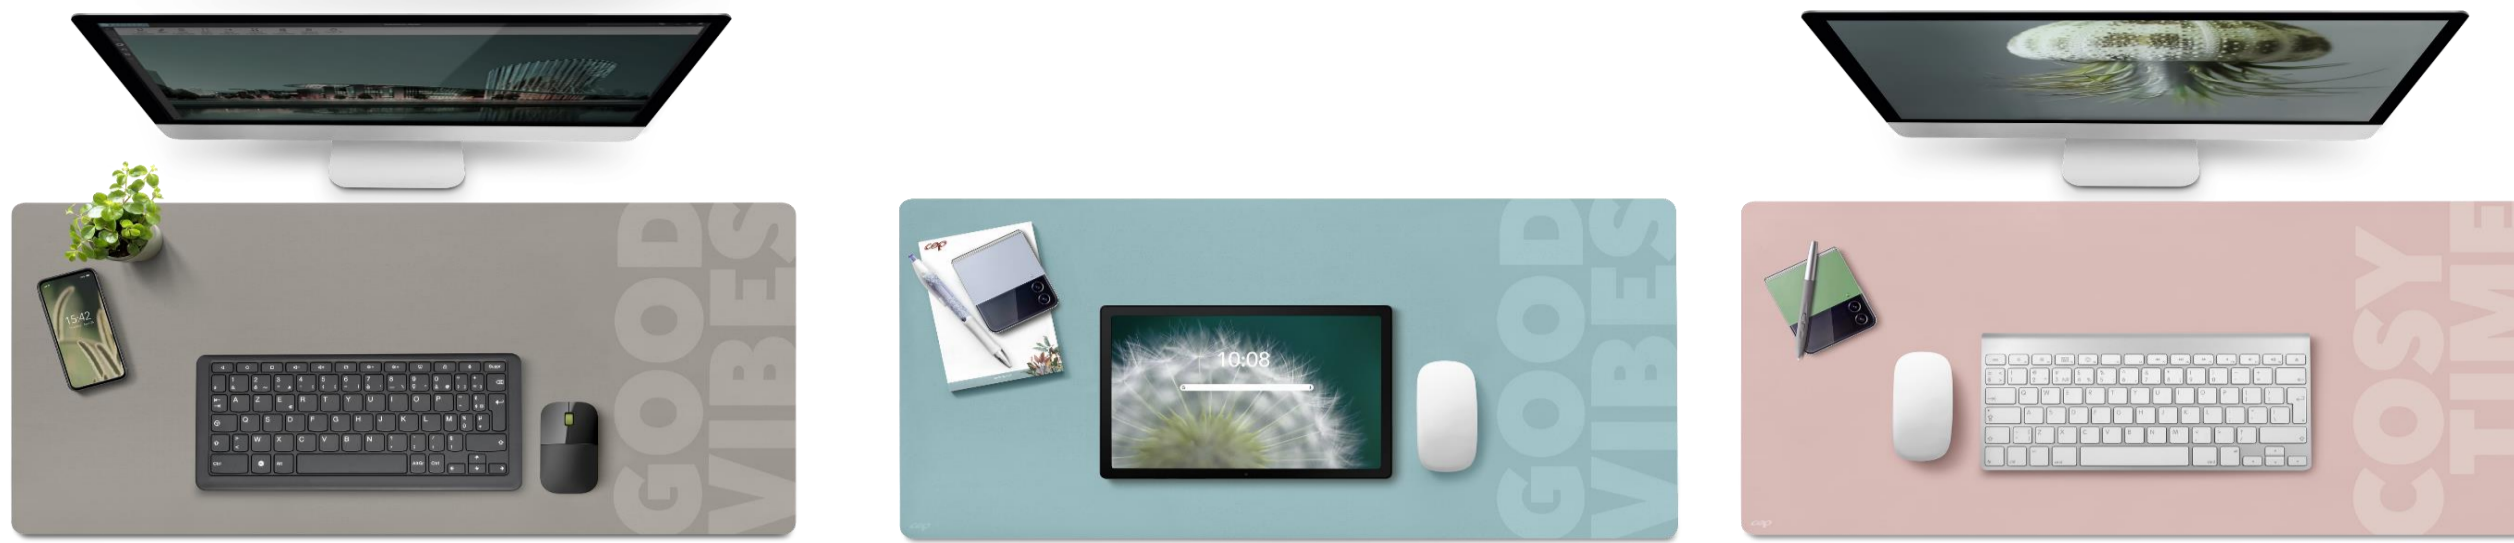

Sous-main
Ref. 900

Description produit

Sous-main au design moderne et élégant apportant une belle finition à votre bureau.
Grand format pour accueillir clavier, souris, smartphone et tout accessoire que l'on veut garder à portée de main.
Surface au toucher doux pour un contact agréable.
Parfaitement lisse pour garantir un fonctionnement optimal de tout type de souris.
Protège le bureau des rayures.
Finition mate antireflet.
Dessous en mousse souple antidérapante.
Lavable recto-verso à l'eau et au savon.
PVC sans phtalate.
Impression à partir d'encres sans solvant et certifiées Greenguard Gold.
Dim. hors tout 750 x 350 Ep. 1,5 mm