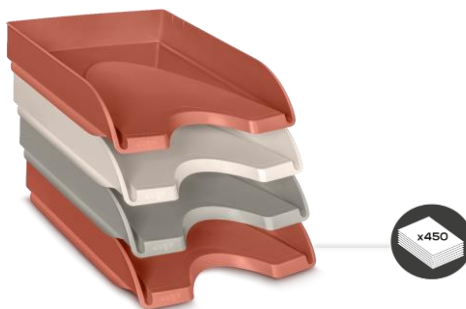

Pack de 4 corbeilles à courrier
Ref. 200+*4 TN

Description produit

Pack de 4 corbeilles coloris assortis.

Avec son design contemporain, cette corbeille trouvera sa place sur tout style de bureau. Elle accepte les documents jusqu'au format 24 x 32 cm et les pochettes à élastique.

Pratique, sa large ouverture à l'avant vous permet de saisir très facilement les documents contenus.

Ces corbeilles se superposent verticalement ou « en escalier ».

Compatible avec la maxi corbeille ref. 220+ pour un rangement sur mesure des dossiers.

Capacité 450 feuilles. Dim. utiles 335 x 245 H 55 mm. Dim. hors tout 348 x 257 x 66 mm.

PS résistant, 94% recyclé, 100% recyclable.

* Ces corbeilles étant fabriquées à partir de matière recyclée, leur couleur peut être amenée à varier légèrement d'une fabrication à l'autre